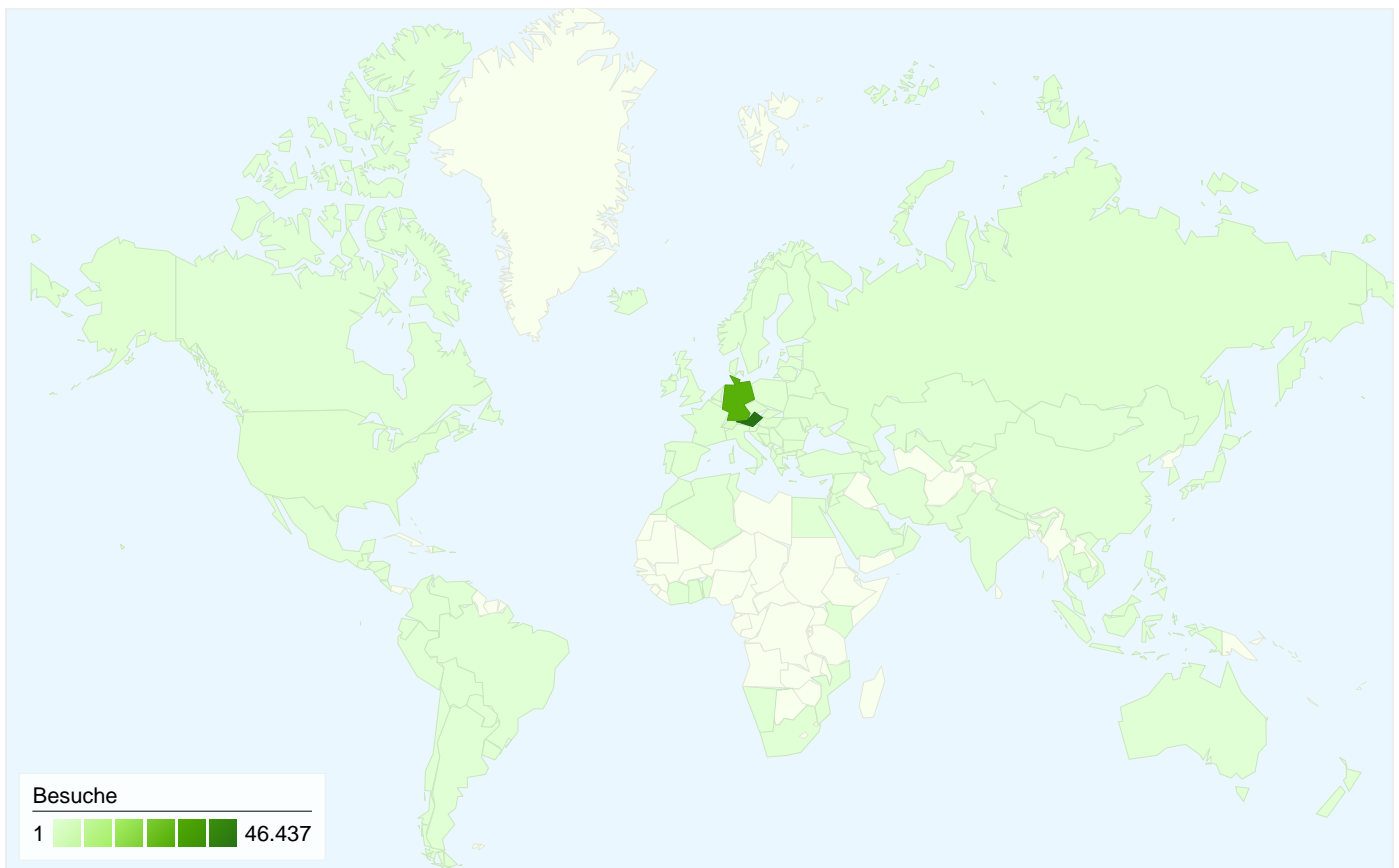

86.141 Besuche wurden über 112 Länder/Gebiete vermittelt.

Website-Nutzung

Land/Gebiet	Besuche	Seiten/Besuch	Durchschn. Besuchszeit auf der Website	% Neue Besuche	Absprungrate
Besuche 86.141 % der Website insgesamt: 100,00 %	Seiten/Besuch 3,56 Website-Durchschnitt: 3,56 (0,00 %)	Durchschn. Besuchszeit auf der Website 00:01:54 Website-Durchschnitt: 00:01:54 (0,00 %)	% Neue Besuche 89,76 % Website-Durchschnitt: 89,71 % (0,05 %)	Absprungrate 56,12 % Website-Durchschnitt: 56,12 % (0,00 %)	
Austria	46.437	3,94	00:02:02	87,36 %	51,55 %
Germany	29.581	3,07	00:01:42	92,90 %	63,14 %
Switzerland	2.169	3,33	00:01:22	91,06 %	62,19 %
Russia	647	3,55	00:02:23	87,17 %	46,68 %
Hungary	645	4,13	00:02:25	89,92 %	50,08 %
France	542	2,81	00:01:17	95,57 %	66,24 %
Italy	538	3,38	00:01:26	94,61 %	54,83 %
United States	451	1,91	00:05:37	96,67 %	76,72 %
Slovakia	444	2,79	00:01:13	94,82 %	60,14 %
Czech Republic	386	3,45	00:01:48	92,23 %	49,22 %

1-10 von 112