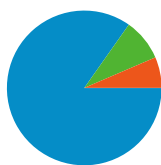

Übersicht über die Besucherquellen

- **Suchmaschinen**
  73.020,00 (84,77 %)
- **Verweis-Websites**
  7.558,00 (8,77 %)
- **Direkte Zugriffe**
  5.562,00 (6,46 %)
- **Sonstiges**
  1 (> 0,00 %)

Content-Übersicht

Seiten	Seitenaufrufe	% Seitenaufrufe
/	34.699	11,30 %
/christmas/weihnachtliches/ge	20.547	6,69 %
/christmas/weihnachtliches/ge	9.312	3,03 %
/christmas/weihnachtliches/gru	8.226	2,68 %
/christmas/weihnachtliches/wei	7.349	2,39 %