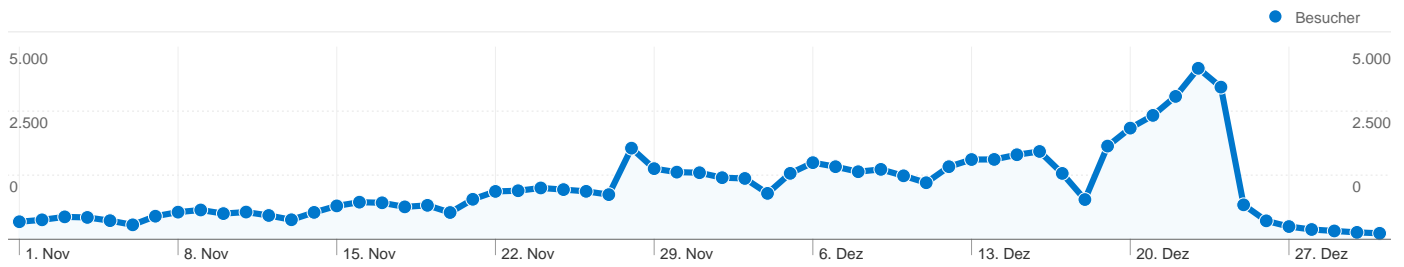

Website-Nutzung

86.141 Besuche

56,12 % Absprungrate

307.051 Seitenaufrufe

00:01:54 Durchschn. Besuchszeit auf der Website

3,56 Seiten/Besuch

89,71 % % Neue Besuche

Besucherübersicht

Besucher
78.827

Karten-Overlay

Übersicht über die Besucherquellen

- **Suchmaschinen**
73.020,00 (84,77 %)
- **Verweis-Websites**
7.558,00 (8,77 %)
- **Direkte Zugriffe**
5.562,00 (6,46 %)
- **Sonstiges**
1 (> 0,00 %)

78.827 Personen besuchten diese Website.

 **86.141 Besuche**

 **78.827 Absolut eindeutige Besucher**

 **307.051 Seitenaufrufe**

 **3,56 Durchschnittliche Anzahl an Seitenaufrufen**

 **00:01:54 Besuchszeit auf Website**

1-10 von 112

Die Seiten auf dieser Website wurden insgesamt 307.051 Mal angezeigt.

 307.051 Seitenaufrufe

 219.495 Eindeutige Zugriffe

 56,12 % Absprungrate

AdSense-Leistung

 208.819 AdSense-Seiten-Impressionen