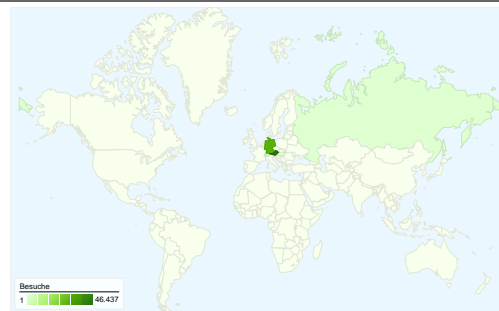

Website-Nutzung

86.141 Besuche

56,12 % Absprungrate

307.051 Seitenaufrufe

00:01:54 Durchschn. Besuchszeit auf der Website

3,56 Seiten/Besuch

89,71 % % Neue Besuche

Besucherübersicht

Besucher
78.827

Karten-Overlay

Übersicht über die Besucherquellen

- **Suchmaschinen**
73.020,00 (84,77 %)
- **Verweis-Websites**
7.558,00 (8,77 %)
- **Direkte Zugriffe**
5.562,00 (6,46 %)
- **Sonstiges**
1 (> 0,00 %)

78.827 Personen besuchten diese Website.

 **86.141 Besuche**

 **78.827 Absolut eindeutige Besucher**

 **307.051 Seitenaufrufe**

 **3,56 Durchschnittliche Anzahl an Seitenaufrufen**

 **00:01:54 Besuchszeit auf Website**

1-10 von 112

Die Seiten auf dieser Website wurden insgesamt 307.051 Mal angezeigt.

 307.051 Seitenaufrufe

 219.495 Eindeutige Zugriffe

 56,12 % Absprungrate

AdSense-Leistung

 208.819 AdSense-Seiten-Impressionen