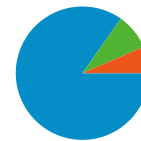

- **Suchmaschinen**
  73.020,00 (84,77 %)
- **Verweis-Websites**
  7.558,00 (8,77 %)
- **Direkte Zugriffe**
  5.562,00 (6,46 %)
- **Sonstiges**
  1 (> 0,00 %)

Häufigste Besucherquellen

Quellen	Besuche	% Besuche
google (organic)	69.478	80,66 %
(direct) ((none))	5.562	6,46 %
search (organic)	1.779	2,07 %
google.de (referral)	1.690	1,96 %
geschenke.de (referral)	951	1,10 %

Keywords	Besuche	% Besuche
weihnachten	21.107	28,91 %
advent advent ein lichtlein	3.286	4,50 %
orangenpunsch	1.428	1,96 %
weihnachtseinladung	1.379	1,89 %
weihnachtswünsche	1.370	1,88 %