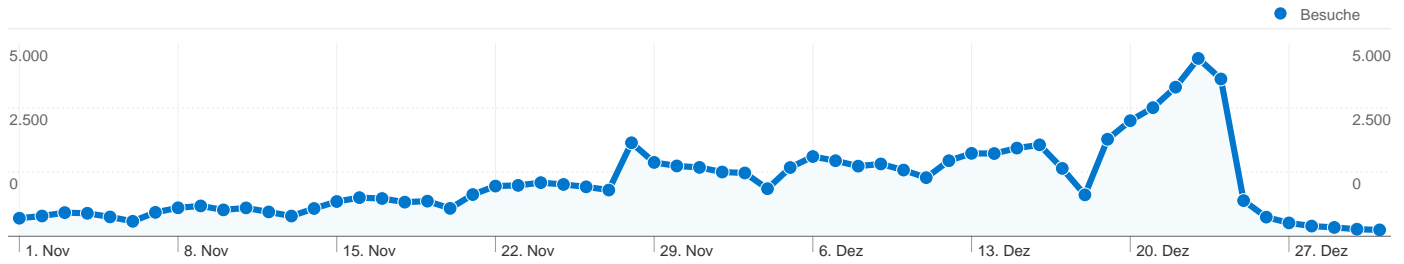

Website-Nutzung

86.141 Besuche

56,12 % Absprungrate

307.051 Seitenaufrufe

00:01:54 Durchschn. Besuchszeit auf der Website

3,56 Seiten/Besuch

89,71 % % Neue Besuche

Besucherübersicht

78.827 Personen besuchten diese Website.

 **86.141 Besuche**

 **78.827 Absolut eindeutige Besucher**

 **307.051 Seitenaufrufe**

 **3,56 Durchschnittliche Anzahl an Seitenaufrufen**

 **00:01:54 Besuchszeit auf Website**

 **56,12 % Absprungrate**

 **89,71 % Neue Besuche**

Technische Profile

Browser	Besuche	% Besuche
Internet Explorer	46.120	53,54 %
Firefox	30.590	35,51 %
Safari	3.734	4,33 %
Chrome	3.504	4,07 %
Opera	1.668	1,94 %

1-10 von 112

Die Seiten auf dieser Website wurden insgesamt 307.051 Mal angezeigt.

 307.051 Seitenaufrufe

 219.495 Eindeutige Zugriffe

 56,12 % Absprungrate

AdSense-Leistung

 208.819 AdSense-Seiten-Impressionen