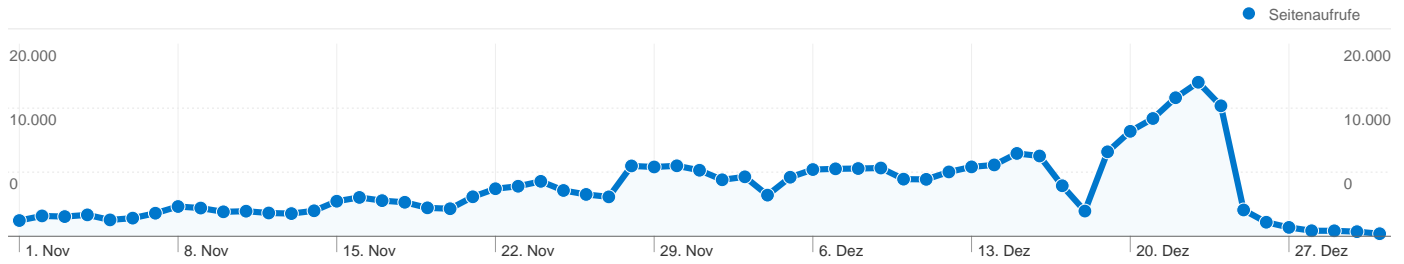

78.827 Personen besuchten diese Website.

 **86.141 Besuche**

 **78.827 Absolut eindeutige Besucher**

 **307.051 Seitenaufrufe**

 **3,56 Durchschnittliche Anzahl an Seitenaufrufen**

 **00:01:54 Besuchszeit auf Website**

Keywords	Besuche	% Besuche
weihnachten	21.107	28,91 %
advent advent ein lichtlein	3.286	4,50 %
orangenpunsch	1.428	1,96 %
weihnachtseinladung	1.379	1,89 %
weihnachtswünsche	1.370	1,88 %

86.141 Besuche wurden über 112 Länder/Gebiete vermittelt.

Website-Nutzung

Land/Gebiet	Besuche	Seiten/Besuch	Durchschn. Besuchszeit auf der Website	% Neue Besuche	Absprungrate
Besuche 86.141 % der Website insgesamt: 100,00 %	Seiten/Besuch 3,56 Website-Durchschnitt: 3,56 (0,00 %)	Durchschn. Besuchszeit auf der Website 00:01:54 Website-Durchschnitt: 00:01:54 (0,00 %)	% Neue Besuche 89,76 % Website-Durchschnitt: 89,71 % (0,05 %)	Absprungrate 56,12 % Website-Durchschnitt: 56,12 % (0,00 %)	
Austria	46.437	3,94	00:02:02	87,36 %	51,55 %
Germany	29.581	3,07	00:01:42	92,90 %	63,14 %
Switzerland	2.169	3,33	00:01:22	91,06 %	62,19 %
Russia	647	3,55	00:02:23	87,17 %	46,68 %
Hungary	645	4,13	00:02:25	89,92 %	50,08 %
France	542	2,81	00:01:17	95,57 %	66,24 %
Italy	538	3,38	00:01:26	94,61 %	54,83 %
United States	451	1,91	00:05:37	96,67 %	76,72 %
Slovakia	444	2,79	00:01:13	94,82 %	60,14 %
Czech Republic	386	3,45	00:01:48	92,23 %	49,22 %

1-10 von 112

Die Seiten auf dieser Website wurden insgesamt 307.051 Mal angezeigt.

 307.051 Seitenaufrufe

 219.495 Eindeutige Zugriffe

 56,12 % Absprungrate

AdSense-Leistung

 208.819 AdSense-Seiten-Impressionen