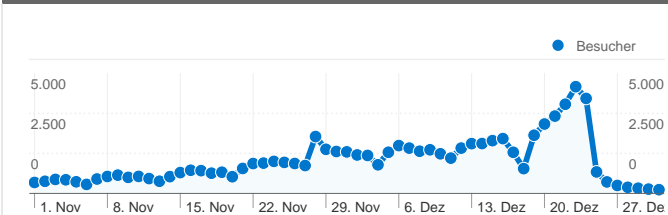

Website-Nutzung

86.141 Besuche

56,12 % Absprungrate

307.051 Seitenaufrufe

00:01:54 Durchschn. Besuchszeit auf der Website

3,56 Seiten/Besuch

89,71 % % Neue Besuche

Besucherübersicht

78.827 Personen besuchten diese Website.

 **86.141 Besuche**

 **78.827 Absolut eindeutige Besucher**

 **307.051 Seitenaufrufe**

 **3,56 Durchschnittliche Anzahl an Seitenaufrufen**

 **00:01:54 Besuchszeit auf Website**

1-10 von 112

Die Seiten auf dieser Website wurden insgesamt 307.051 Mal angezeigt.

 307.051 Seitenaufrufe

 219.495 Eindeutige Zugriffe

 56,12 % Absprungrate

AdSense-Leistung

 208.819 AdSense-Seiten-Impressionen

 43,67 \$ AdSense-Umsatz

 287.324 AdSense-Block-Impressionen

Beliebteste Webseiten

Seiten	Seitenaufrufe	% Seitenaufrufe
/	34.699	11,30 %
/christmas/weihnachtliches/gedichte.html	20.547	6,69 %
/christmas/weihnachtliches/gedichte/blaettern/1.html	9.312	3,03 %
/christmas/weihnachtliches/grusskarten.html	8.226	2,68 %
/christmas/weihnachtliches/weihnachtswitze.html	7.349	2,39 %